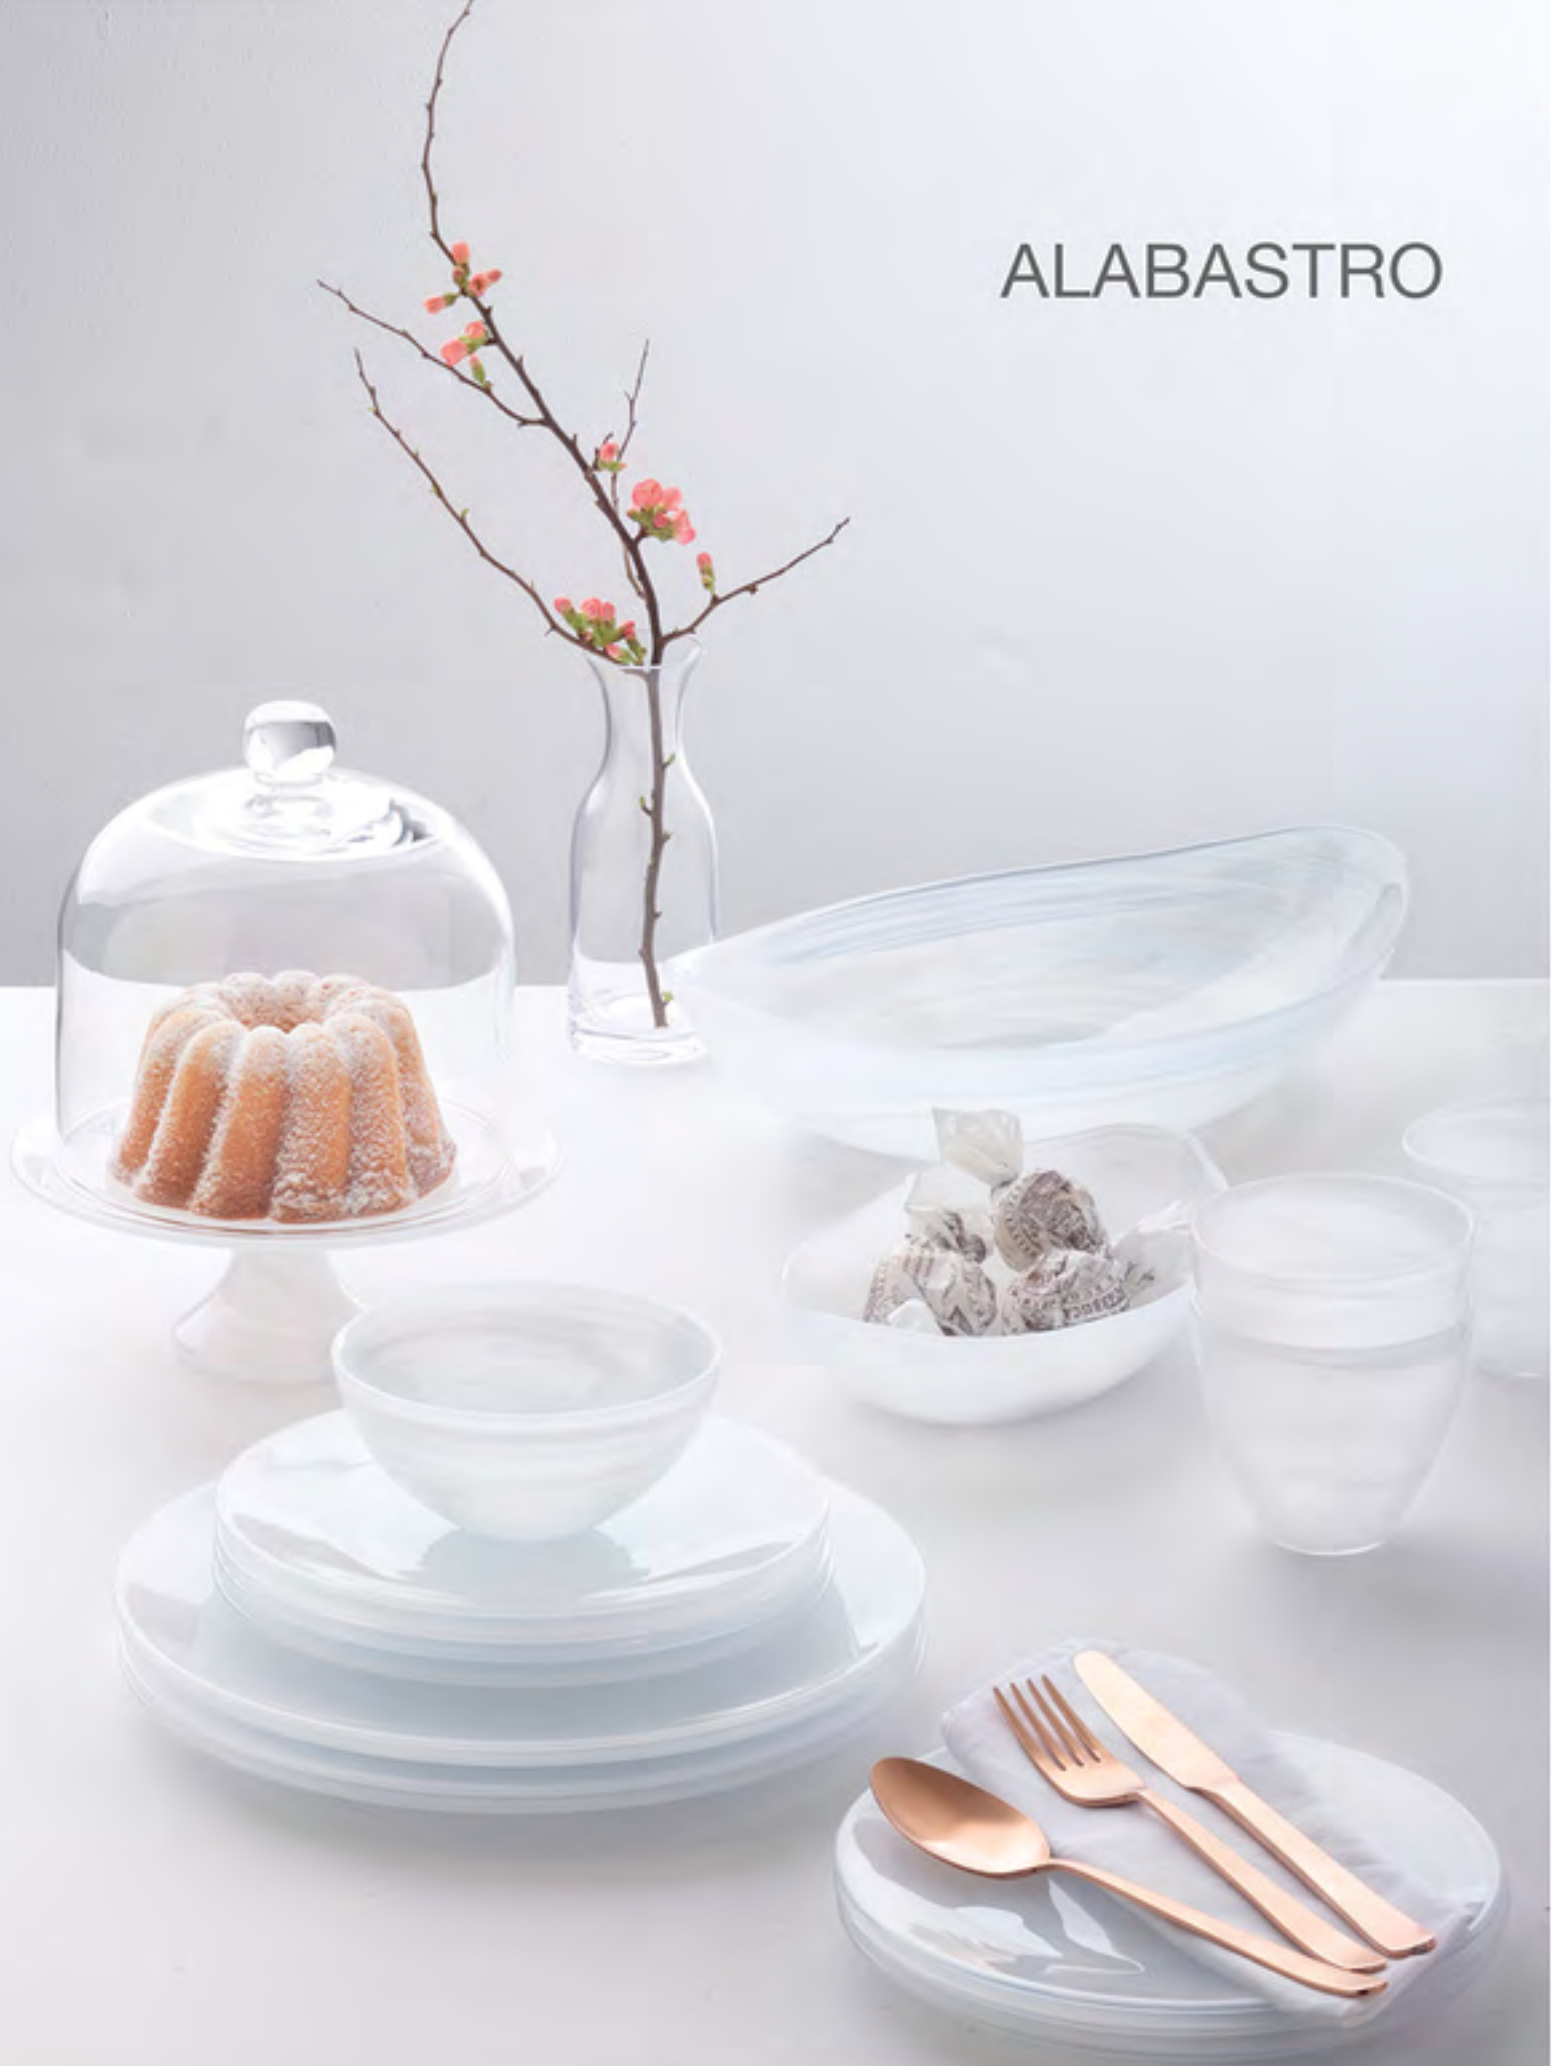

**080116** | VE 6

H 11 cm  
Ø 6 cm  
Vol. 165 ml

4 002541 801166

ALABASTRO

Schale 13 weiss Alabastro 3,97 €

031134 | VE 6 | NOS

H 6 cm  
Ø 13 cm

4 002541 311344